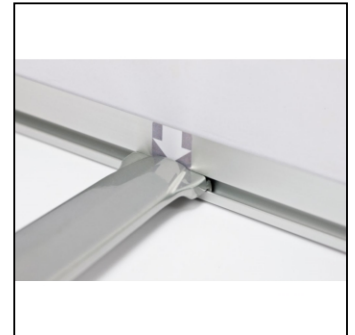

PRODUKT ARKUSZ

L-Banner Telescopic 80 x 160-220 cm

LB080

- Luksusowy baner z eleganckim wykończeniem
- Regulowana wysokość
- Połącz dwa systemy razem z opcjonalnym złączem L-Banner

PRODUKT ARKUSZ

L-Banner Telescopic 80 x 160-220 cm

LB080

PODSTAWOWE INFORMACJE

SKU	Sizes (mm) (A x B x C)	Format (mm)	Widoczny rozmiar (mm) (VXxVY)	Rozstaw otworów (mm) (XxY)
LB080	800 x 2200 x 60	800 x 2200 mm	-	-

Orientacja	Weight (kg)
Pionowy	2,00

INFORMACJE O OPAKOWANIU